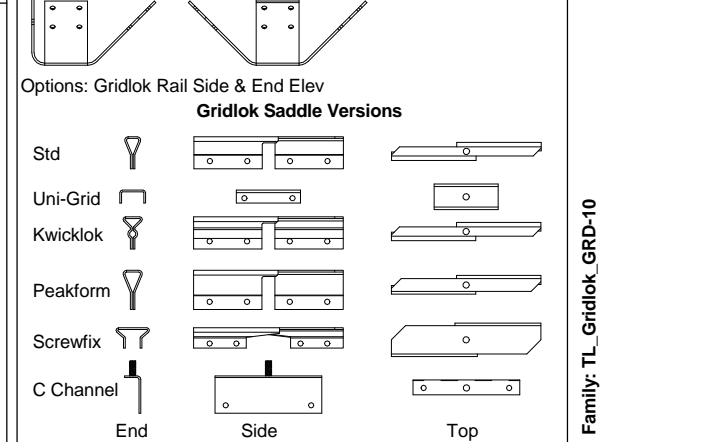

Opt: BC-45\_Plan

Opt: BC-45\_Side Elev

Opt: BC-45\_End Elev

Family: TL\_Tracklok\_Bracket\_BC-45

Tracklok Standard - Retro

Tracklok Vert - Retro

Tracklok Flat - Retro

Tracklok Retro

Opt: BC-45\_Plan

Opt: BC-45\_Side Elev

Opt: BC-45\_End Elev

Family: TL\_Tracklok\_Bracket\_BC-90

Tracklok Standard - Timba

Tracklok Vert - Timba

Tracklok Flat - Timba

Tracklok Gaplok

Tracklok Standard - Gaplok

Tracklok Vert - Gaplok

Tracklok Flat - Gaplok

Options: Gridlok Top 45/90Deg Side & End Elev

Options: Gridlok Plan, Side & End Elev

Options: Gridlok Rail Side & End Elev

Gridlok Saddle Versions