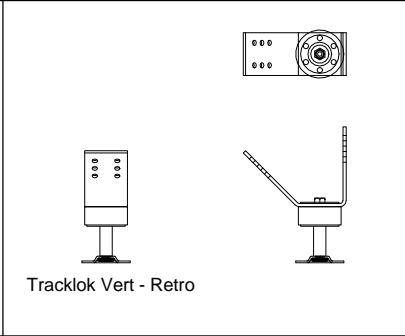

Opt: BC-45\_Plan

Opt: BC-45\_Side Elev

Opt: BC-45\_End Elev

Family: TL\_Tracklok\_Bracket\_BC-45

Tracklok Standard - Retro

Tracklok Vert - Retro

Tracklok Flat - Retro

Tracklok Retro