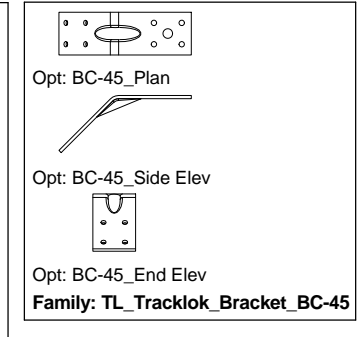

Opt: BC-45\_Plan

Opt: BC-45\_Side Elev

Opt: BC-45\_End Elev

Family: TL\_Tracklok\_Bracket\_BC-45

Tracklok Standard - Retro

Tracklok Vert - Retro

Tracklok Flat - Retro

Tracklok Retro