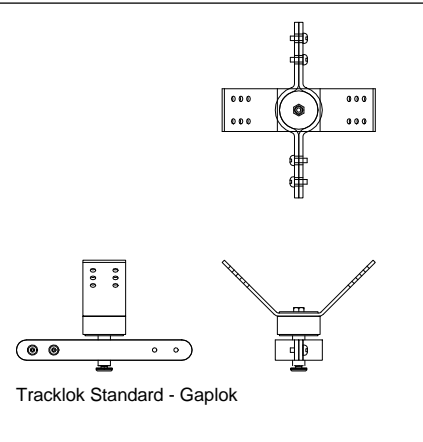

Opt: BC-45\_Plan

Opt: BC-45\_Side Elev

Opt: BC-45\_End Elev

Family: TL\_Tracklok\_Bracket\_BC-45

Tracklok Standard - Retro

Tracklok Vert - Retro

Tracklok Flat - Retro

Tracklok Retro

Opt: BC-45\_Plan

Opt: BC-45\_Side Elev

Opt: BC-45\_End Elev

Family: TL\_Tracklok\_Bracket\_BC-90

Tracklok Standard - Timba

Tracklok Vert - Timba

Tracklok Flat - Timba

Tracklok Gaplok

Tracklok Standard - Gaplok

Tracklok Vert - Gaplok

Tracklok Flat - Gaplok

Options: Gridlok Top 45/90Deg Side & End Elev

Options: Gridlok Plan, Side & End Elev

Options: Gridlok Rail Side & End Elev

Gridlok Saddle Versions