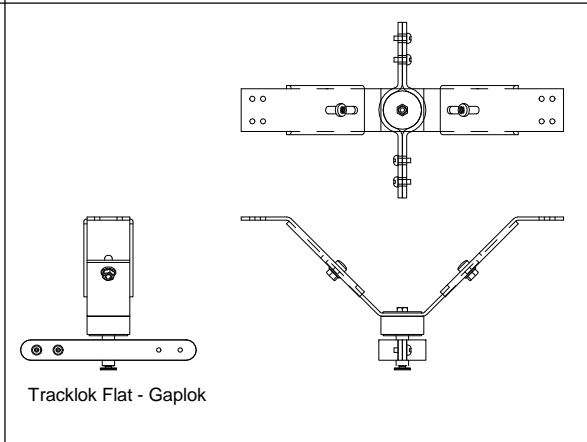

Opt: BC-45\_Plan

Opt: BC-45\_Side Elev

Opt: BC-45\_End Elev

Family: TL\_Tracklok\_Bracket\_BC-45

Tracklok Standard - Retro

Tracklok Vert - Retro

Tracklok Flat - Retro

Tracklok Retro

Opt: BC-45\_Plan

Opt: BC-45\_Side Elev

Opt: BC-45\_End Elev

Family: TL\_Tracklok\_Bracket\_BC-90

Tracklok Standard - Timba

Tracklok Vert - Timba

Tracklok Flat - Timba

Tracklok Gaplok

Tracklok Standard - Gaplok

Tracklok Vert - Gaplok

Tracklok Flat - Gaplok

Options: Gridlok Top 45/90Deg Side & End Elev

Options: Gridlok Plan, Side & End Elev

Options: Gridlok Rail Side & End Elev

Gridlok Saddle Versions