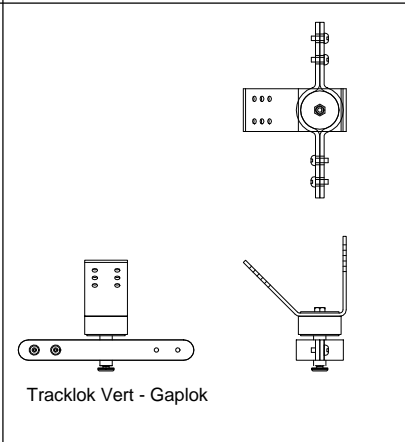

Tracklok Vert - Timba

Tracklok Flat - Gaplok

Tracklok Vert - Gaplok