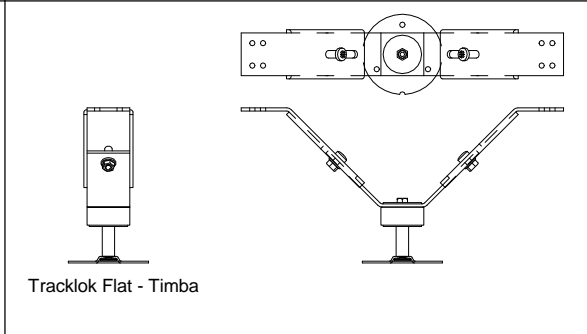

Opt: BC-45\_Plan

Opt: BC-45\_Side Elev

Opt: BC-45\_End Elev

Family: TL\_Tracklok\_Bracket\_BC-45

Tracklok Standard - Retro

Tracklok Vert - Retro

Tracklok Flat - Retro

Tracklok Retro

Opt: BC-45\_Plan

Opt: BC-45\_Side Elev

Opt: BC-45\_End Elev

Family: TL\_Tracklok\_Bracket\_BC-90

Tracklok Standard - Timba

Tracklok Vert - Timba

Tracklok Flat - Timba

Tracklok Gaplok

Tracklok Standard - Gaplok

Tracklok Vert - Gaplok

Tracklok Flat - Gaplok

Options: Gridlok Top 45/90Deg Side & End Elev

Options: Gridlok Plan, Side & End Elev

Options: Gridlok Rail Side & End Elev

Gridlok Saddle Versions