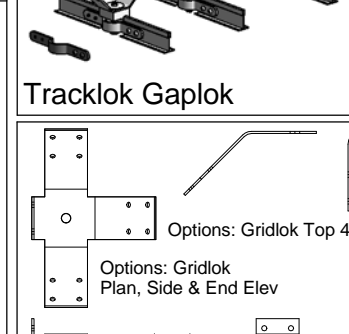

Opt: BC-45\_Plan

Opt: BC-45\_Side Elev

Opt: BC-45\_End Elev

Family: TL\_Tracklok\_Bracket\_BC-45

Tracklok Standard - Retro

Tracklok Vert - Retro

Tracklok Flat - Retro

Tracklok Retro

Opt: BC-45\_Plan

Opt: BC-45\_Side Elev

Opt: BC-45\_End Elev

Family: TL\_Tracklok\_Bracket\_BC-90

Tracklok Standard - Timba

Tracklok Vert - Timba

Tracklok Flat - Timba

Tracklok Gaplok

Tracklok Standard - Gaplok

Tracklok Vert - Gaplok

Tracklok Flat - Gaplok

Options: Gridlok Top 45/90Deg Side & End Elev

Options: Gridlok Plan, Side & End Elev

Options: Gridlok Rail Side & End Elev

Gridlok Saddle Versions