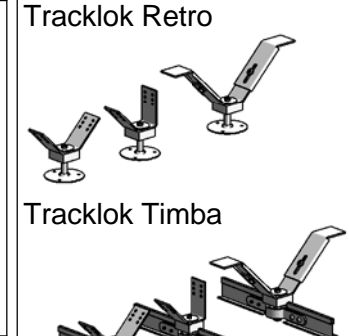

Opt: BC-45\_Plan

Opt: BC-45\_Side Elev

Opt: BC-45\_End Elev

Family: TL\_Tracklok\_Bracket\_BC-45

Tracklok Standard - Retro

Tracklok Vert - Retro

Tracklok Flat - Retro

Tracklok Retro