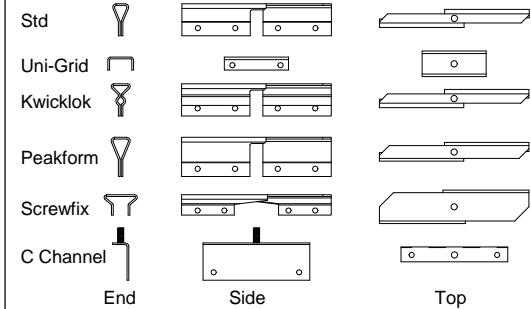

Opt: BC-45\_Plan

Opt: BC-45\_Side Elev

Opt: BC-45\_End Elev

Family: TL\_Tracklok\_Bracket\_BC-90

Tracklok Standard - Timba

Tracklok Vert - Timba

Tracklok Flat - Timba

Tracklok Gaplok

Tracklok Standard - Gaplok

Tracklok Vert - Gaplok

Tracklok Flat - Gaplok

Options: Gridlok Top 45/90Deg Side & End Elev

Options: Gridlok Plan, Side & End Elev

Options: Gridlok Rail Side & End Elev

Gridlok Saddle Versions