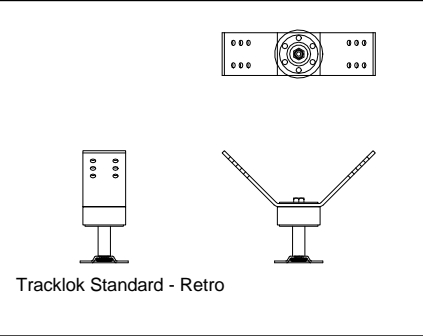

Opt: BC-45\_Plan

Opt: BC-45\_Side Elev

Opt: BC-45\_End Elev

Family: TL\_Tracklok\_Bracket\_BC-45

Tracklok Standard - Retro

Tracklok Vert - Retro

Tracklok Flat - Retro

Tracklok Retro