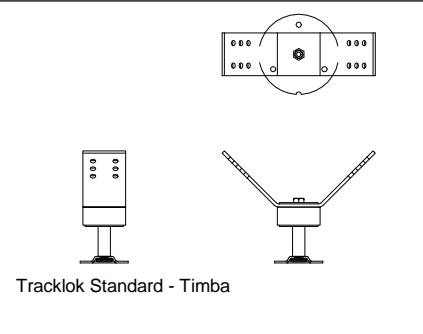

Opt: BC-45\_Plan

Opt: BC-45\_Side Elev

Opt: BC-45\_End Elev

Family: TL\_Tracklok\_Bracket\_BC-45

Tracklok Standard - Retro

Tracklok Vert - Retro

Tracklok Flat - Retro

Tracklok Retro

Opt: BC-45\_Plan

Opt: BC-45\_Side Elev

Opt: BC-45\_End Elev

Family: TL\_Tracklok\_Bracket\_BC-90

Tracklok Standard - Timba

Tracklok Vert - Timba

Tracklok Flat - Timba

Tracklok Gaplok