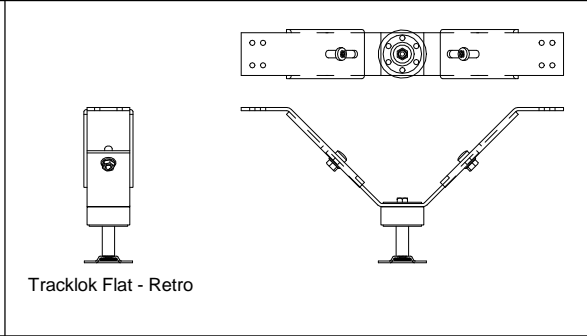

Opt: BC-45\_Plan

Opt: BC-45\_Side Elev

Opt: BC-45\_End Elev

Family: TL\_Tracklok\_Bracket\_BC-45

Tracklok Standard - Retro

Tracklok Vert - Retro

Tracklok Flat - Retro

Tracklok Retro